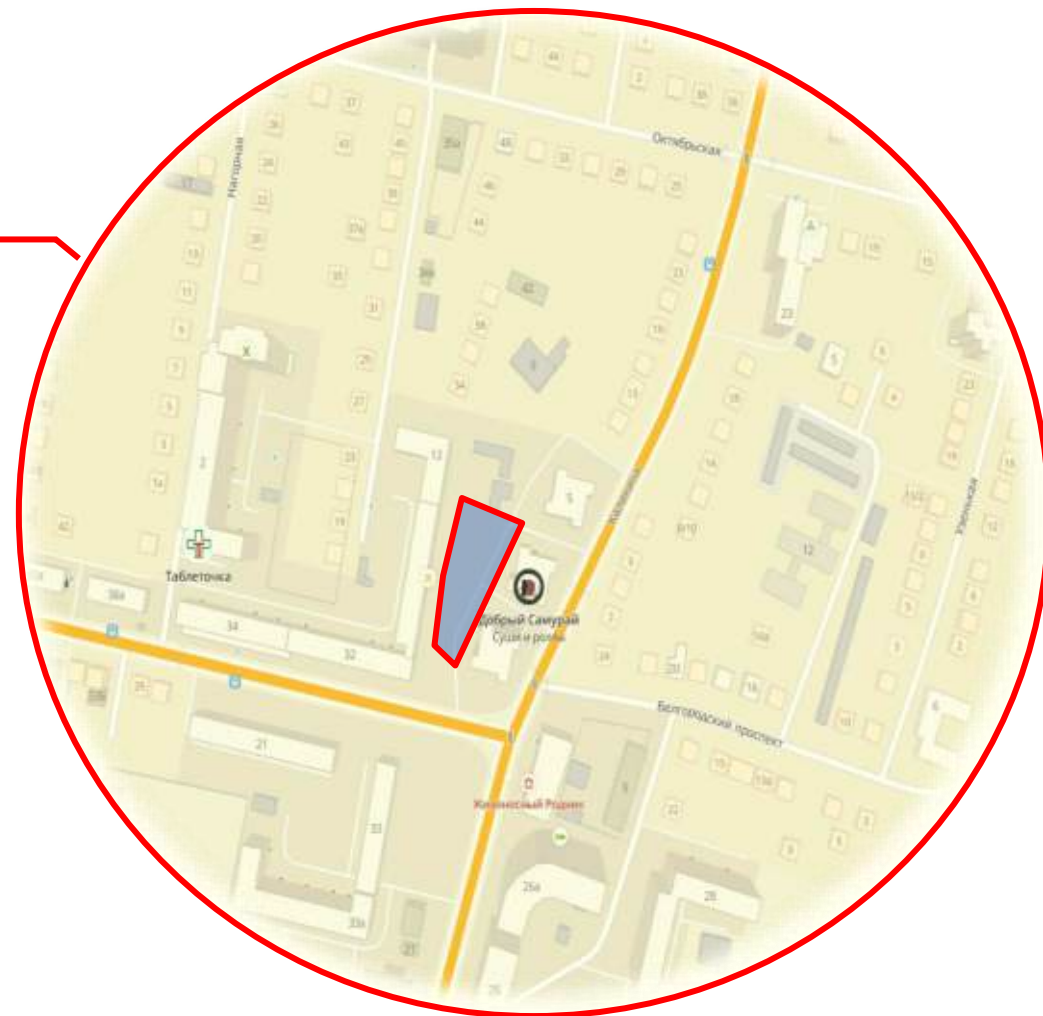

# ДИЗАЙН-ПРОЕКТ БЛАГОУСТРОЙСТВА СКВЕРА «САВИНО»

СИТУАЦИОННАЯ СХЕМА

Сквер «Савино»