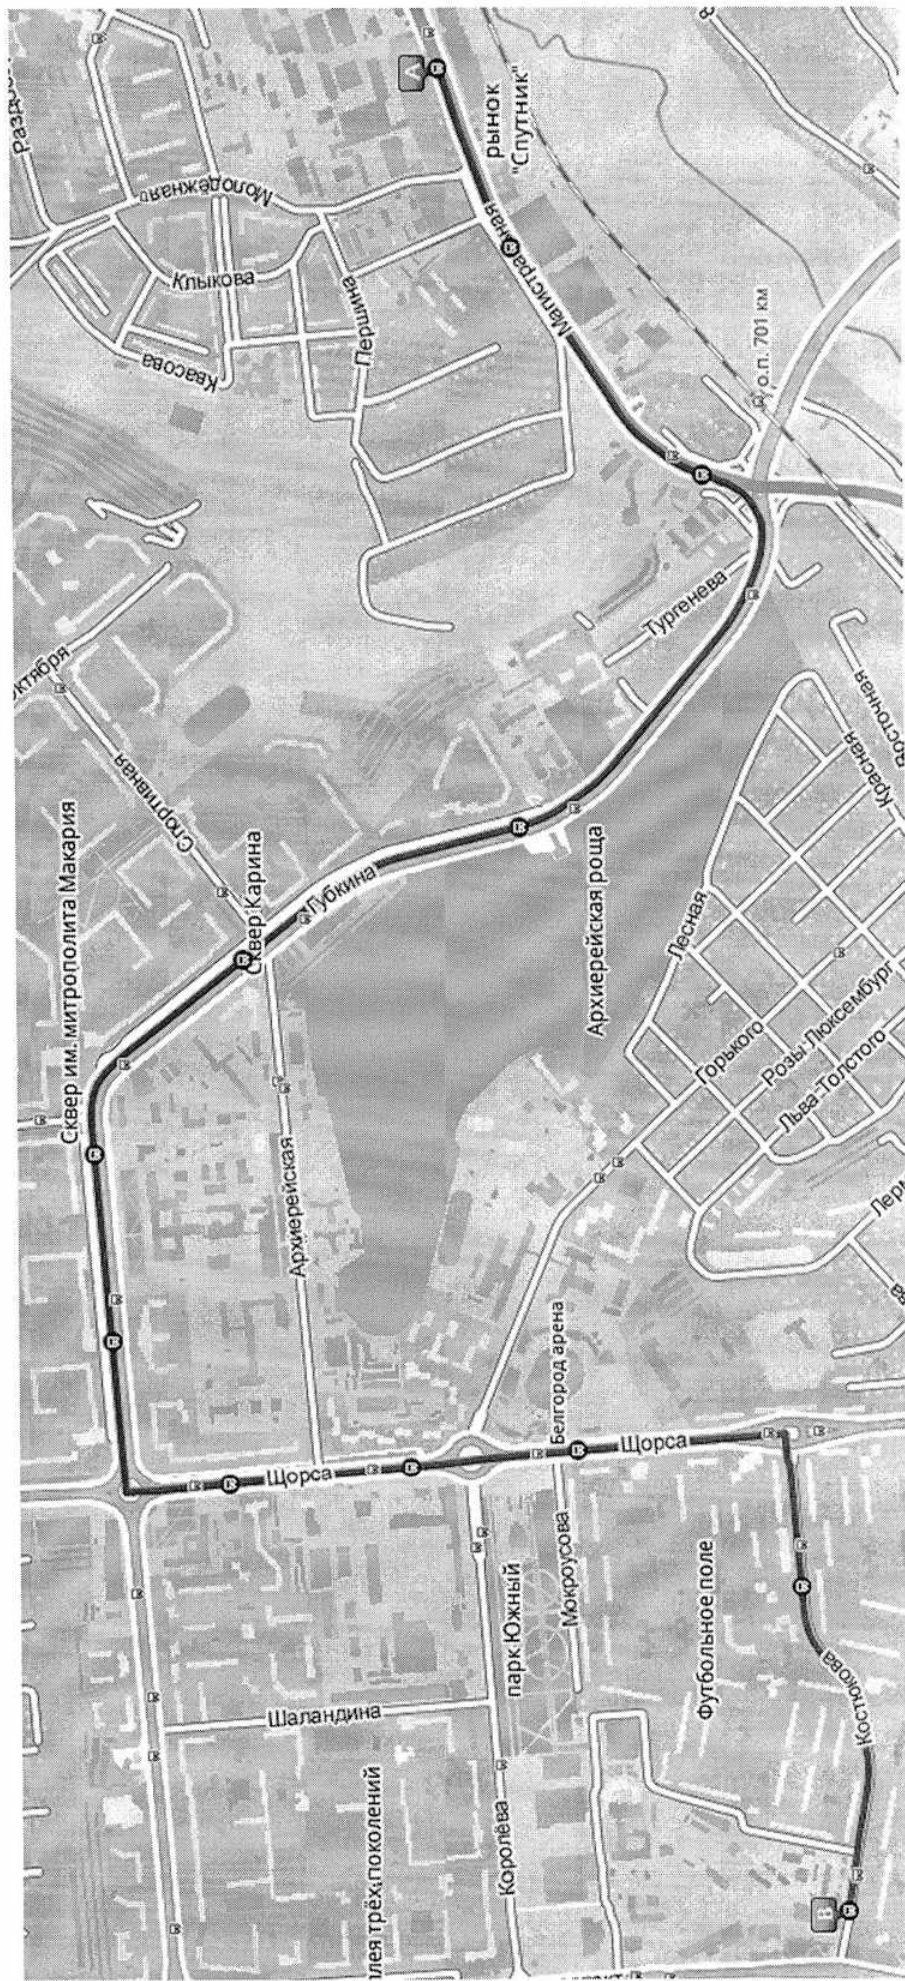

От остановки общественного транспорта «Улица Ворошилова»

Путь следования: улица Магистральная – улица Губкина – улица Щорса – улица Костюкова

Остановки общественного транспорта, через которые проходит путь следования: Улица Ворошилова, спутник, улица Магистральная, институт культуры, улица Спортивная, педколледж по ул. Губкина, горбольница № 2, улица Щорса, Контакт по улице Щорса, улица Мокроусова, магазин «Океан», Телевышка