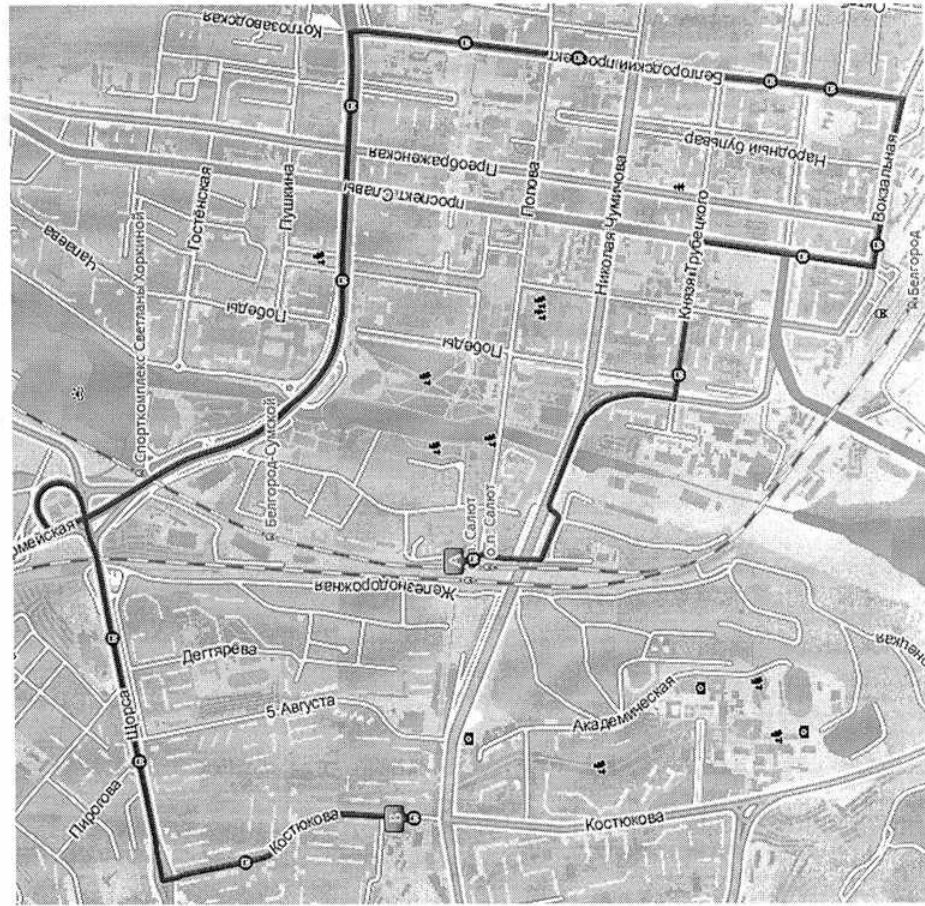

От остановки общественного транспорта «Рынок «Салют»

Путь следования: улица Железнодорожная – пр. Ватутина – улица князя Трубецкого – пр. Славы – ул. Вокзальная – Белгородский проспект – пр. Б.Хмельницкого – улицы Щорса – Костюкова

Остановки общественного транспорта, через которые проходит путь следования: Рынок «Салют», улица князя Трубецкого, улица Белгородского полка, железнодорожный вокзал, гастроном «Салют», скорая помощь, духовная семинария, центральный рынок, стадион, Свято-Троицкий бульвар, Водстрой, улица 5 Августа, магазин «Океан», телевышка