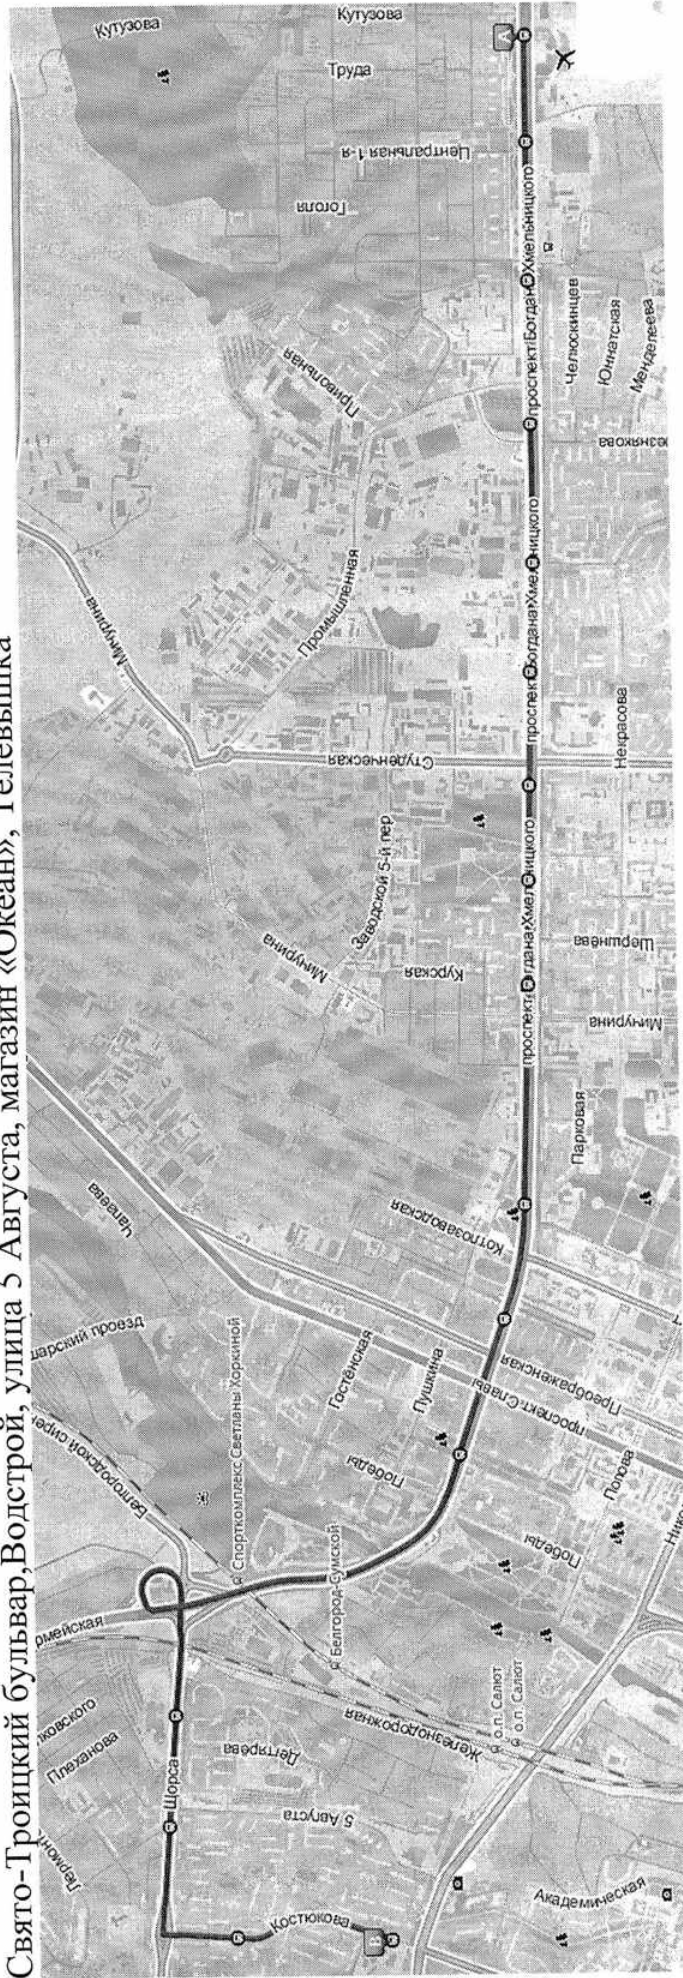

От остановки общественного транспорта «Аэропорт»

Путь следования: пр. Богдана Хмельницкого – ул. Щорса – ул. Костюкова

Остановки общественного транспорта, через которые проходит путь следования: Аэропорт, ТРЦ «РИО», Автовокзал, МегаГринн, Сокол, Швейная фабрика, БелГУ, улица Гагарина, улица Мичурина, Энергомаш, Стадион, Свято-Троицкий бульвар, Водстрой, улица 5 Августа, магазин «Океан», Телевышка

От остановки общественного транспорта «Микрорайон «Восточный»

Путь следования: Улицы Станислава Косенков – Маршала Рокоссовского – Беловская – Семена Чайкина – Пятницкая – Почтовая – Макаренко – Михайловское шоссе – Костюкова

Остановки общественного транспорта, через которые проходит путь следования: Улица Беловская, мкр. «Восточный», аэробел, улица Почтовая, школа № 11, мясокомбинат, ОАО «Арсенал», мебельный комбинат, ДСУ, улица Волчанская, мебельный город, технологический университет, четвертый микрорайон, телевышка

От остановки общественного транспорта «Рынок «Салют»

Путь следования: улица Железнодорожная – пр. Ватутина – улица князя Трубецкого – пр. Славы – ул. Вокзальная – Белгородский проспект – пр. Б.Хмельницкого – улицы Щорса – Костюкова