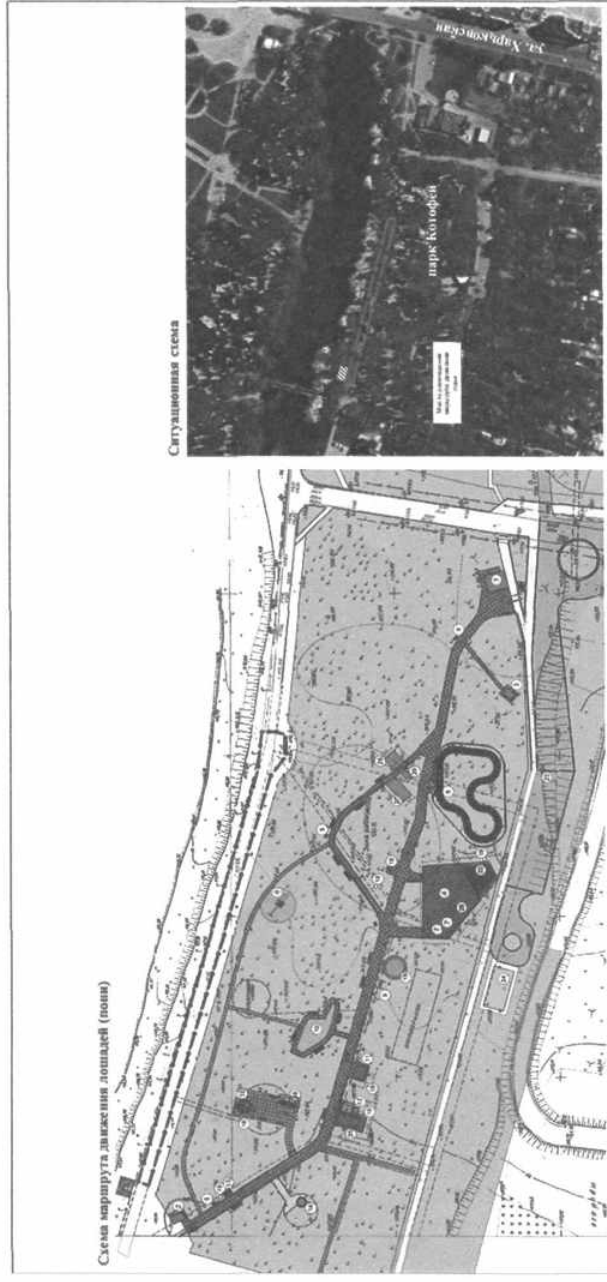

Приложение 7

к схеме размещения мест для оказания услуг по катанию на лошадях (пони) на территории городского округа «Город Белгород»

Маршрут движения лошадей (пони), схема размещения места стоянки лошадей (пони) в парке «Котофей»

Условные обозначения:

- ↻ - место размещения стоянки | пони
- → - маршрут езды

2020			
Адрес: Детский парк «Котофей»			
Схема маршрута движения лошадей (пони)			
Зем.рук. | Снегоубоа	Страна | Лист	Листов	
Г.х.г.ст.с. | Числа	Уч.г.	Уч.г.	
Г.х.г.ст.с. | Персонал	Администрация г. Белгорода